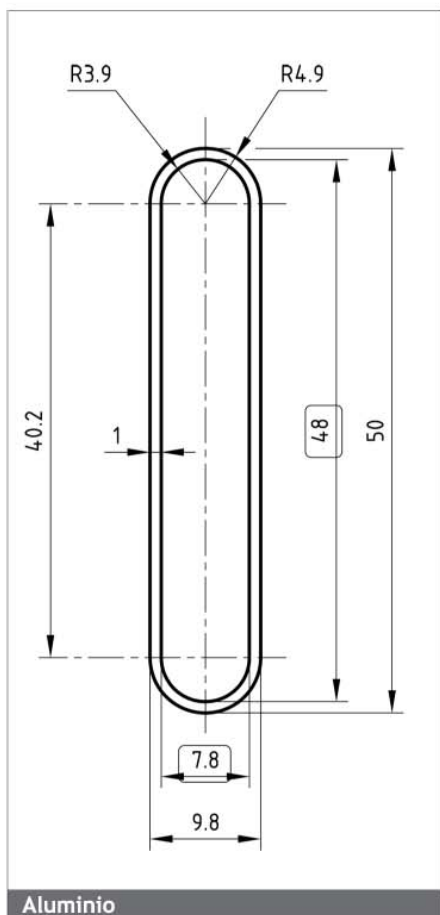

Se suministra en lacado según carta RAL, en lacados especiales, metalizados, imitación madera y en anodizados (plata, bronce, inox, etc..)

Ficha Técnica

Aluminio

Altura	50 mm
Anchura	9,8 mm
Peso	0,296 kg/m
Perímetro exterior	111,19 mm

Perímetro interior	104,90 mm
Perímetro total	216,09 mm
Espesor lama	1 mm

Fijo

Practicable

Plegable

Corredera

Valla

Lacados Standard (Colores orientativos)

RAL1013

RAL1015

RAL3003

RAL3005

RAL3011

RAL5002

RAL5008

RAL5010

RAL5013

RAL6005

RAL6009

RAL6028

RAL7012

RAL7016

RAL7022

RAL7031

RAL7035

RAL8014

RAL8017

RAL8019

RAL9005

RAL9011