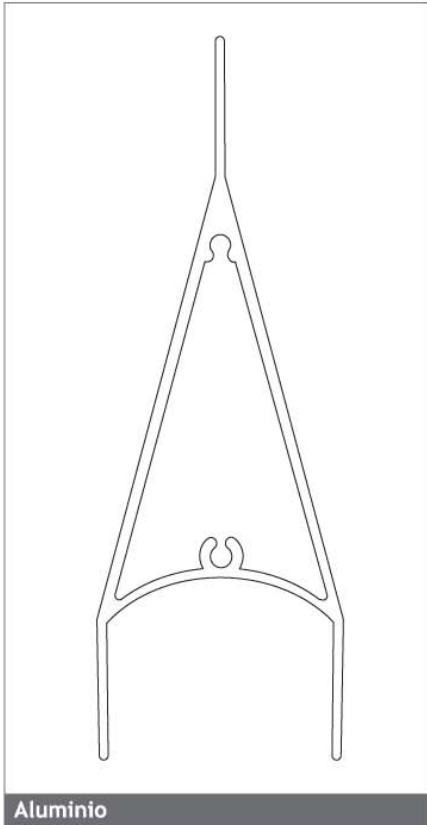

Se suministra en lacado según carta RAL, en lacados especiales, metalizados, imitación madera y en anodizados (plata, bronce, inox, etc..)

Ficha Técnica

Aluminio			
Altura	100 mm	Perímetro exterior	281,00 mm
Anchura	36 mm	Perímetro total	436,00 mm
Peso	0,95 kg/m		

Fijo

Practicable

Plegable

Corredera

Valla

Lacados Standard (Colores orientativos)

RAL1013

RAL1015